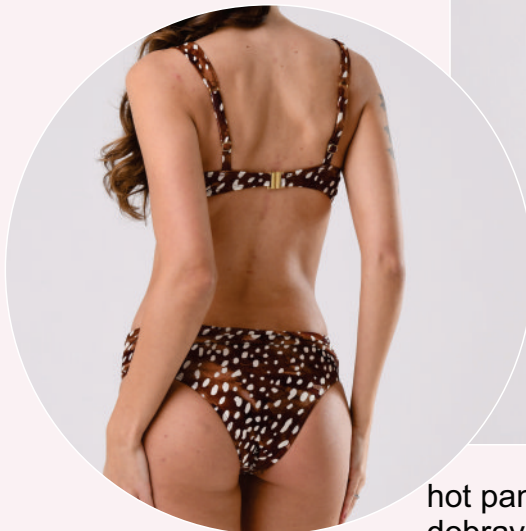

**Ref. BSC6008.19**  
**Grade: 2P - 2M - 2G - 2GG**  
**R\$49.90 un.**

**Ref. BSC6009.01**  
**Grade: 2P - 2M - 2G - 2GG**  
**R\$39.90 conj.**

hot pant barra calcinha  
dobrável

**Ref. BSC6009.09**  
**Grade: 2P - 2M - 2G - 2GG**  
**R\$48.90 conj.**