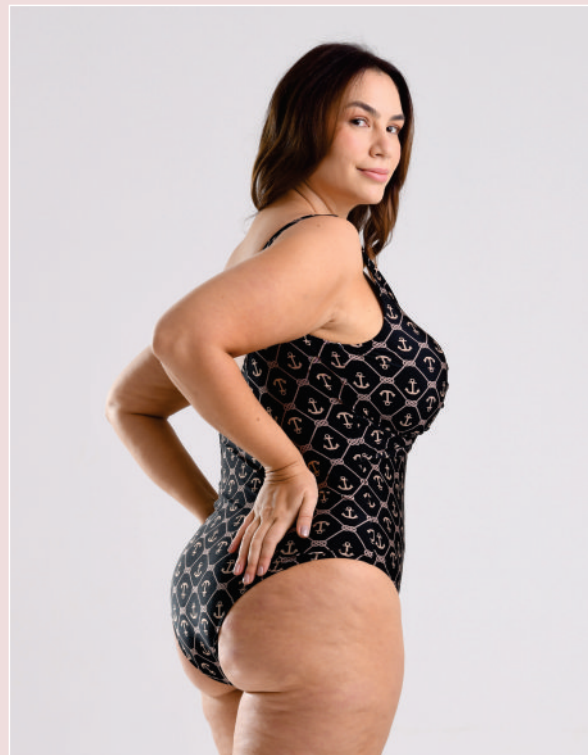

Ref. BSC6005.21 PS
Grade: 2P - 2M - 2G
R$59.90 un.